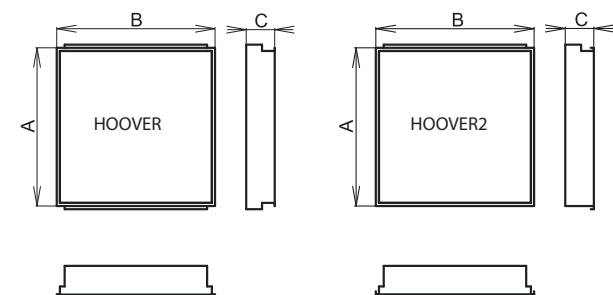

HOOVER, HOOVER 2

IP 65

СВЕТИЛЬНИКИ ДЛЯ ЧИСТЫХ ПОМЕЩЕНИЙ