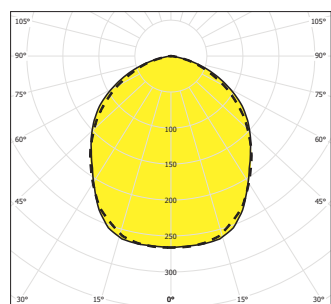

HOOVER, 4x18, IP65