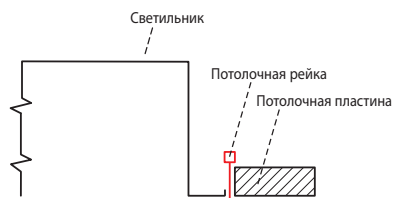

HOOVER, HOOVER 2

IP 65

СВЕТИЛЬНИКИ ДЛЯ ЧИСТЫХ ПОМЕЩЕНИЙ

HOOVER, 4x18, IP65

Применение: встроенная установка для просторов с требованием на более высокую степень защиты IP, т.е. больницы, лаборатории, пищевая промышленность. Конструкция светильника гарантирует упрощенное содержание

Дроссель: К – электромагнитический 230 V/50 Hz с параллельным компенсированием ЭПРА 220-240 V/ 50-60 Hz AC, 176-280 V DC (мин. зажигающее напряжение разряда лампы ≥ 198 V DC)

Корпус: металлический лист белой покраски RAL 9003

Рассеиватель: PX – оптический призматический рассеиватель
OP – оптический молочный рассеиватель

Система крепления: встроенный в подвесной потолок / гипсокартон 600x600, минимальная толщина подвешенного потолка – 200 мм..