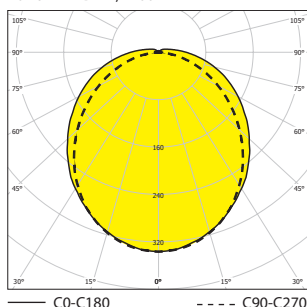

- специальное оснащение

051131	Самокрепящая подвеска EUROPA-2x (3м)
001721	стальная подвеска EUROPA
008029	кабельный вывод PG 13,5 с гайкой ; RAL 7004

(lm)* - световой поток, (W)** - мощность

EUROPA-LED-4K, IP 66