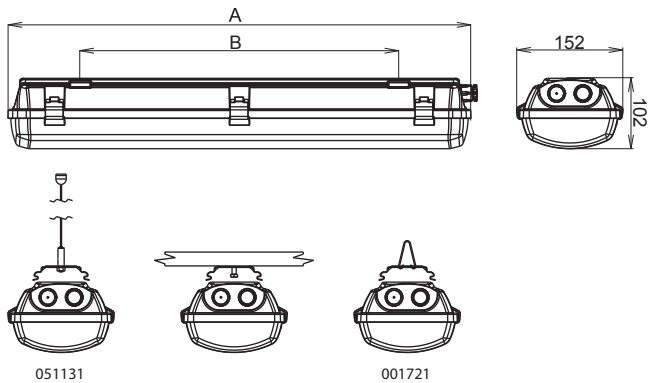

Дроссель: ЭПРА 220-240 V/ 50-60 Hz AC, 176-280 V DC

Корпус: PC (поликарбонат) серого цвета RAL 7035

Рассеиватель: молочный PC (поликарбонат)

Система крепления: прямой монтаж на потолок или стену с помощью фиксаторов (стандартное оснащение), завесное с помощью самокрепящихся подвесок или на стальной подвес с помощью подвесных крепежей

Подключение: безвинтовая трехполюсная клеммная колодка, макс.сечение проводов 2,5 мм² с возможностью подключения двух кабелей (необходимо заказать кабельный вывод)

По заказу: **MULTI** – постоянный аварийный режим (1h, 3h)
DIM – диммируемый ЭПРА (1-10V, DSI, DALI)
1/3F – однофазное или трехфазное соединение
GESIS – оформление с коннекторами