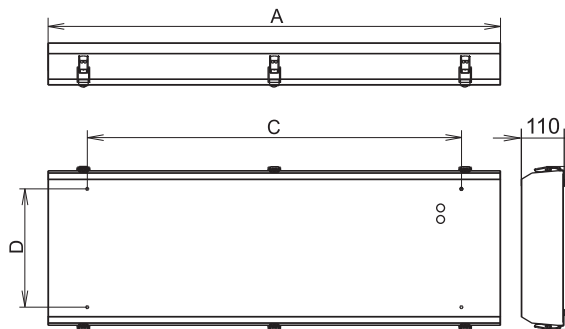

DUNKER65-AS

IP 65

Применение: просторы с требуемой высшей степенью защиты как складовые просторы и производственные цеха, для высоких пролетов

Дроссель: ЭПРА 220-240 V/ 50-60 Hz AC, 176-280 V DC (мин. зажигающее напряжение разряда лампы ≥ 198 V DC)

Корпус: листовая сталь белой покраски RAL 9003 оборудованный металлическими пряжками, которые позволяют вымену ламп без инструмента

Отражатель: полированный алюминиевый параболический MIRO SILVERR с асимметрической характеристикой излучения

Рассеиватель: закаленное предохранительное стекло

Система крепления: завесная с помощью фиксаторов

Подключение: безвинтовая трехполюсная клеммная колодка, макс.сечение проводов 2,5 мм² с возможностью подключения двух кабелей

Стандартное оснащение: 2х кабельный вывод, 4х завесное крепление M5

По заказу: Em – непостоянный аварийный режим (1h, 3h)

MULTI – постоянный аварийный режим (1h, 3h)

DIM – диммируемый ЭПРА (1-10V, DSI, DALI)

GESIS – оформление с коннекторами

RAL – остальные оттенки покраски

Охранная решетка