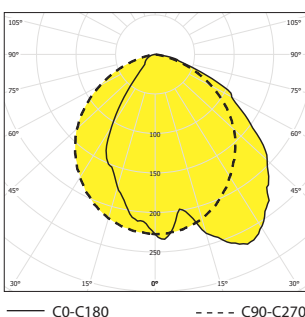

DUNKER65-AS, 4x58W, IP65