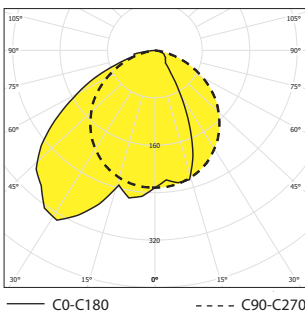

Код	Наименование	Тип	AvB/GD (mm)
- монтажное отверстие			
056704	DUNKER65-AS-228-EP, 2x28W	T16/G5	1185 x 295 x 980 x 145
056705	DUNKER65-AS-254-EP, 2x54W		1185 x 295 x 980 x 145
056706	DUNKER65-AS-235-EP, 2x35W		1485 x 295 x 1280 x 145
056707	DUNKER65-AS-249-EP, 2x49W		1485 x 295 x 1280 x 145
056708	DUNKER65-AS-280-EP, 2x80W		1485 x 295 x 1280 x 145
056709	DUNKER65-AS-428-EP, 4x28W		1185 x 510 x 980 x 270
056710	DUNKER65-AS-454-EP, 4x54W		1185 x 510 x 980 x 270
056711	DUNKER65-AS-435-EP, 4x35W		1485 x 510 x 1280 x 270
056712	DUNKER65-AS-449-EP, 4x49W		1485 x 510 x 1280 x 270
056713	DUNKER65-AS-480-EP, 4x80W		1485 x 510 x 1280 x 270
056701	DUNKER65-AS-236-EP, 2x36W	T26/G13	1240 x 255 x 1135 x 130
056700	DUNKER65-AS-258-EP, 2x58W		1540 x 255 x 1335 x 130
056702	DUNKER65-AS-436-EP, 4x36W		1540 x 435 x 1135 x 270
056703	DUNKER65-AS-458-EP, 4x58W		1540 x 435 x 1335 x 270

- специальное оснащение	
004749	карабин 6030 (цинк)
001552	охранная решетка DUNKER AS 2x28/54
001553	охранная решетка DUNKER AS 2x35/49/80
001554	охранная решетка DUNKER AS 2x58
001555	охранная решетка DUNKER AS 2x36
001556	охранная решетка DUNKER AS 4x28/54
001557	охранная решетка DUNKER AS 4x35/49/80
001558	охранная решетка DUNKER AS 4x58
001559	охранная решетка DUNKER AS 4x36

DUNKER65-AS, 2x58W, IP65