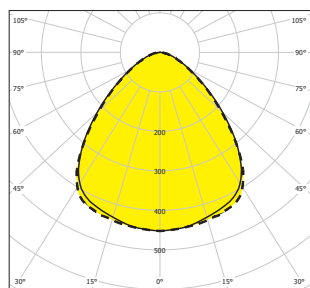

(lm)* - световой поток, (W)** - мощность

DUNKER65-LED-H-4K

— C0-C180 - - - - C90-C270

DUNKER65-LED-S-4K

— C0-C180 - - - - C90-C270