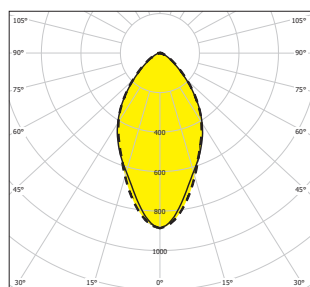

(lm)* - световой поток, (W)** - мощность

DUNKER65-LED-H-4K

— C0-C180 - - - - C90-C270

DUNKER65-LED-S-4K

— C0-C180 - - - - C90-C270