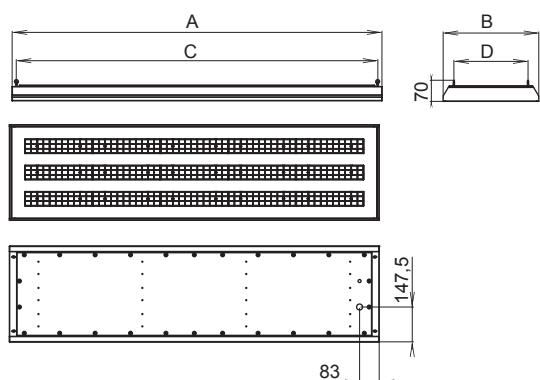

Код	Модель	Тс/л	(lm)*	(W)**	АxBxCD (mm)
- электронный дроссель - 350 mA					
056830	DUNKER65-LED-H5-7700-3K	3000	7700	63	1566x179x1530x88
056800	DUNKER65-LED-H5-8100-4K	4000	8100	63	1566x179x1530x88
056840	DUNKER65-LED-H8-12300-3K	3000	12300	101	1278x292x1242x314
056841	DUNKER65-LED-H8-13000-4K	4000	13000	101	1278x292x1242x314
056831	DUNKER65-LED-H10-15400-3K	3000	15400	125	1566x292x1530x201
056801	DUNKER65-LED-H10-16200-4K	4000	16200	125	1566x292x1530x201
056832	DUNKER65-LED-H12-18450-3K	3000	18450	150	1278x405x1242x314
056802	DUNKER65-LED-H12-19400-4K	4000	19400	150	1278x405x1242x314
056833	DUNKER65-LED-H15-23100-3K	3000	23100	190	1566x405x1530x314
056803	DUNKER65-LED-H15-24250-4K	4000	24250	190	1566x405x1530x314
056834	DUNKER65-LED-H20-30800-3K	3000	30800	250	1566x518x1530x427
056804	DUNKER65-LED-H20-32350-4K	4000	32350	250	1566x518x1530x427
056835	DUNKER65-LED-S5-7700-3K	3000	7700	63	1566x179x1530x88
056805	DUNKER65-LED-S5-8100-4K	4000	8100	63	1566x179x1530x88
056842	DUNKER65-LED-S8-12300-3K	3000	12300	101	1278x292x1242x314
056843	DUNKER65-LED-S8-13000-4K	4000	13000	101	1278x292x1242x314
056836	DUNKER65-LED-S10-15400-3K	3000	15400	125	1566x292x1530x201
056806	DUNKER65-LED-S10-16200-4K	4000	16200	125	1566x292x1530x201
056837	DUNKER65-LED-S12-18450-3K	3000	18450	150	1278x405x1242x314
056807	DUNKER65-LED-S12-19400-4K	4000	19400	150	1278x405x1242x314
056838	DUNKER65-LED-S15-23100-3K	3000	23100	190	1566x405x1530x314
056808	DUNKER65-LED-S15-24250-4K	4000	24250	190	1566x405x1530x314
056838	DUNKER65-LED-S20-30800-3K	3000	30800	250	1566x518x1530x427
056809	DUNKER65-LED-S20-32350-4K	4000	32350	250	1566x518x1530x427