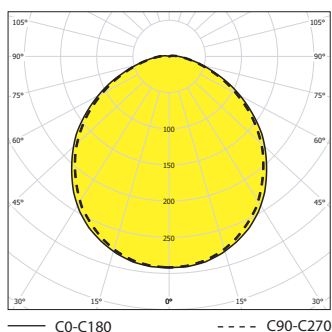

CORSO-LED-4K, IP65