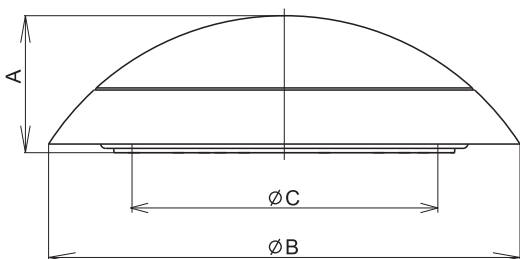

CORSO – LED

IP 65

СВЕТИЛЬНИКИ ДЛЯ ВНУТРЕННИХ ПОМЕЩЕНИЙ НАКЛАДНЫЕ