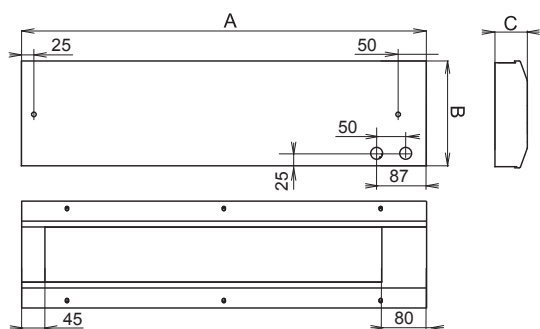

BOXER – LED

IP 64

Применение: просторы с высоким риском вандализма – подходы, метро, подземные гаражи, спортивные заведения, школьные заведения итд.

Электронный дроссель: 220-240 V/ 50-60 Hz AC, 176-280 V DC

Корпус: листовая сталь белой покраски RAL 9003

Рассеиватель: поликарбонат PC. Рассеиватель встроен в металлическую раму RAL 9003. Специальные болты с ключом по желанию

Отражатель: полированный алюминий

Система крепления: прямая установка на основу

Подключение: безвинтовая двухполюсная клеммная колодка, макс.сечение проводов 2,5 мм²

Стандартное оснащение: 2х кабельный ввод, гайки с прокладкой для монтажных отверстий

По заказу: **MULTI** – постоянный аварийный режим(1ч, 3ч)

RAL – цветная шкала

SKLO – предохранительное стекло

NEREZ – корпус произведен из нержавеющей стали

DIM – диммируемый ЭПРА (1-10V, DSI, DALI)

Код	Модель	Тс/λ	(lm)*	(W)**	АxBxC (mm)
053492	BOXER-LED-1400-3K	3000	1400	10	420 x 184 x 56
053495	BOXER-LED-1450-4K	4000	1450	10	420 x 184 x 56
053488	BOXER-LED-1600-3K	3000	1600	13	420 x 184 x 56
053489	BOXER-LED-1650-4K	4000	1650	13	420 x 184 x 56
053493	BOXER-LED-2800-3K	3000	2800	21	700 x 184 x 56
053494	BOXER-LED-2900-4K	4000	2900	21	700 x 184 x 56
053490	BOXER-LED-3200-3K	3000	3200	25	700 x 184 x 56
053491	BOXER-LED-3300-4K	4000	3300	25	700 x 184 x 56
053496	BOXER-LED-5600-3K	3000	5600	42	1257 x 184 x 56
053497	BOXER-LED-5800-4K	4000	5800	42	1257 x 184 x 56
053486	BOXER-LED-6400-3K	3000	6400	50	1257 x 184 x 56
053487	BOXER-LED-6600-4K	4000	6600	50	1257 x 184 x 56
053498	BOXER-LED-7000-3K	3000	7000	43	1537 x 184 x 56
053499	BOXER-LED-7200-4K	4000	7200	43	1537 x 184 x 56
054284	BOXER-LED-7950-3K	3000	7950	63	1537 x 184 x 56
053485	BOXER-LED-8200-4K	4000	8200	63	1537 x 184 x 56

– специальное оснащение

004579	Болт TORX M5x12
004586	Ключ TORX M5x12