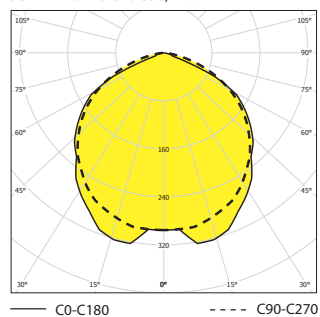

BOXER-LED-26-840-350, IP 64

Код	Модель	Тс/λ	(lm)*	(W)**	АxBxC (mm)
053492	BOXER-LED-1400-3K	3000	1400	10	420 x 184 x 56
053495	BOXER-LED-1450-4K	4000	1450	10	420 x 184 x 56
053488	BOXER-LED-1600-3K	3000	1600	13	420 x 184 x 56
053489	BOXER-LED-1650-4K	4000	1650	13	420 x 184 x 56
053493	BOXER-LED-2800-3K	3000	2800	21	700 x 184 x 56
053494	BOXER-LED-2900-4K	4000	2900	21	700 x 184 x 56
053490	BOXER-LED-3200-3K	3000	3200	25	700 x 184 x 56
053491	BOXER-LED-3300-4K	4000	3300	25	700 x 184 x 56
053496	BOXER-LED-5600-3K	3000	5600	42	1257 x 184 x 56
053497	BOXER-LED-5800-4K	4000	5800	42	1257 x 184 x 56
053486	BOXER-LED-6400-3K	3000	6400	50	1257 x 184 x 56
053487	BOXER-LED-6600-4K	4000	6600	50	1257 x 184 x 56
053498	BOXER-LED-7000-3K	3000	7000	43	1537 x 184 x 56
053499	BOXER-LED-7200-4K	4000	7200	43	1537 x 184 x 56
054284	BOXER-LED-7950-3K	3000	7950	63	1537 x 184 x 56
053485	BOXER-LED-8200-4K	4000	8200	63	1537 x 184 x 56