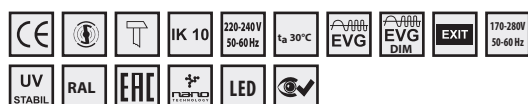

**Система крепления:** прямая установка на основу

**Подключение:** безвинтовая двухполюсная клеммная колодка, макс.сечение проводов 2,5 мм<sup>2</sup>

**Стандартное оснащение:** 2х кабельный ввод, гайки с прокладкой для монтажных отверстий

**По заказу:** **MULTI** – постоянный аварийный режим(1ч, 3ч)

**RAL** – цветная шкала

**SKLO** – предохранительное стекло

**NEREZ** – корпус произведен из нержавеющей стали

**DIM** – диммируемый ЭПРА (1-10V, DSI, DALI)