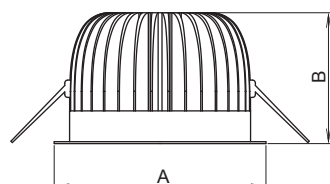

Отражатель: полированный алюминий

Рассеиватель: прозрачный или молочный

Система крепления: встроенный в потолочные модули и гипсокартон

Подключение: макс.сечение проводов 2,5 мм² с

По заказу: **Em** – непостоянный аварийный режим
MULTI – постоянный аварийный режим
DIM – диммируемый ЭПРА (1-10V, DSI, DALI)
3000 K - другой вариант температуры цвета

№	Модель	Тс/λ	(lm)*	(W)**	АxВ (mm)	ØС (mm)
051630	BANDOG-LED-800-3K	3000	800	7	135 x 68	113
051631	BANDOG-LED-800-4K	4000	800	7	135 x 68	113
051636	BANDOG-LED-OP-800-3K	3000	800	7	135 x 68	113
051637	BANDOG-LED-OP-800-4K	4000	800	7	135 x 68	113
051632	BANDOG-LED-1700-3K	3000	1700	20	186 x 86	162
051633	BANDOG-LED-1700-4K	4000	1700	20	186 x 86	162
051638	BANDOG-LED-OP-1700-3K	3000	1700	20	186 x 86	162
051639	BANDOG-LED-OP-1700-4K	4000	1700	20	186 x 86	162
051634	BANDOG-LED-3000-3K	3000	3000	40	230 x 102	208
051635	BANDOG-LED-3000-4K	4000	3000	40	230 x 102	208
051640	BANDOG-LED-OP-3000-3K	3000	3000	40	230 x 102	208
051641	BANDOG-LED-OP-3000-4K	4000	3000	40	230 x 102	208