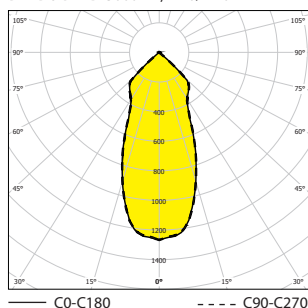

BANDOG-LED-3000-4K, IP20/IP40