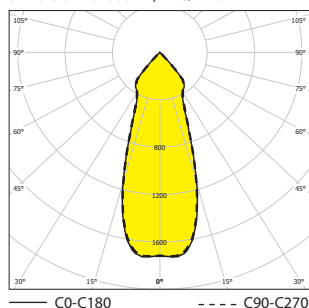

№	Модель	Тс/λ	(lm)*	(W)**	АxВ (mm)	ØС (mm)
051630	BANDOG-LED-800-3K	3000	800	7	135 x 68	113
051631	BANDOG-LED-800-4K	4000	800	7	135 x 68	113
051636	BANDOG-LED-OP-800-3K	3000	800	7	135 x 68	113
051637	BANDOG-LED-OP-800-4K	4000	800	7	135 x 68	113
051632	BANDOG-LED-1700-3K	3000	1700	20	186 x 86	162
051633	BANDOG-LED-1700-4K	4000	1700	20	186 x 86	162
051638	BANDOG-LED-OP-1700-3K	3000	1700	20	186 x 86	162
051639	BANDOG-LED-OP-1700-4K	4000	1700	20	186 x 86	162
051634	BANDOG-LED-3000-3K	3000	3000	40	230 x 102	208
051635	BANDOG-LED-3000-4K	4000	3000	40	230 x 102	208
051640	BANDOG-LED-OP-3000-3K	3000	3000	40	230 x 102	208
051641	BANDOG-LED-OP-3000-4K	4000	3000	40	230 x 102	208

(lm)* - световой поток, (W)** - мощность

BANDOG-LED-800-4K, IP20/IP40