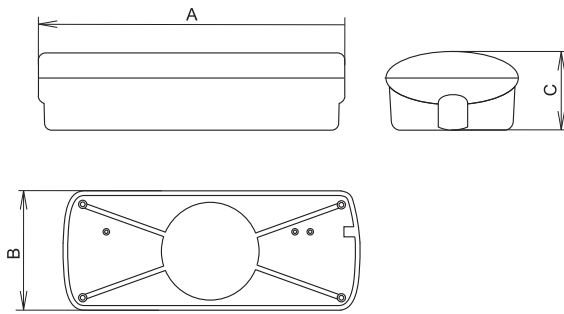

ATLANTIC

IP 65

Применение: внутренние и внешние просторы с требованием на аварийное освещение

Корпус, рассеиватель и отражатель: пластиковые материалы PC технологии литья

Система крепления: прямая установка на основу

Подключение: винтовая четырехполюсная клеммная колодка

Стандартное оснащение: лампа 8W/840, комплект указателей

Аварийный модуль: постоянный (MULTI), непостоянный (EM), центральная аккумуляторная система(CB)