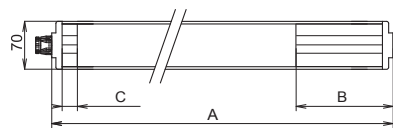

AQUA-LED

IP 68

Применение: моечные установки, резервуары, бассейны и химическая промышленность с возможностью погружения светильников в воде до глубины 20м.

Дроссель: ЭПРА 220-240 V/ 50-60 Hz AC, 176-280 V DC

Корпус: пластиковая труба диаметром 70мм (4мм толщиной прозрачный PC) – устойчивый материал, уровень горючести – В. Труба PMMA по желанию (IK07), законченная уплотняющими заглушками..

Отражатель: полированный алюминиевый профиль. Специальный алюминиевый профиль закрывает эл. часть.

Система крепления: прямая установка на основу со специальными обоймами, завешивание с подвесками или завешивание с помощью крепежей.

Подключение: винтовая клеммная колодка, макс.сечение проводов 2,5 мм²

По заказу: Em – непостоянный аварийный режим (1h, 3h)

MULTI – постоянный аварийный режим (1h, 3h)

DIM – диммируемый ЭПРА (1-10V, DSI, DALI)

1F/3F – однофазное или трехфазное соединение

GESIS – оформление с коннекторами

№	Модель	Тс/λ	(lm)*	(W)**	АхВхС (mm)
084000	AQUA-LED-1250-3K	3000K	1250	9	990x310x120
084001	AQUA-LED-1300-4K	4000K	1300	9	990x310x120
083990	AQUA-LED-1450-3K	3000K	1450	12	990x310x120
083991	AQUA-LED-1500-4K	4000K	1500	12	990x310x120
083980	AQUA-LED-1650-3K	3000K	1650	14	990x310x120
083981	AQUA-LED-1700-4K	4000K	1700	14	990x310x120

№	Модель	Тс/λ	(lm)*	(W)**	АхВхС (mm)
084006	AQUA-LED-1750-3K	3000K	1750	14	1290x310x120
084007	AQUA-LED-1900-4K	4000K	1900	14	1290x310x120
083996	AQUA-LED-2050-3K	3000K	2050	17	1290x310x120
083997	AQUA-LED-2200-4K	4000K	2200	17	1290x310x120
083986	AQUA-LED-2350-3K	3000K	2350	20	1290x310x120
083987	AQUA-LED-2550-4K	4000K	2550	20	1290x310x120