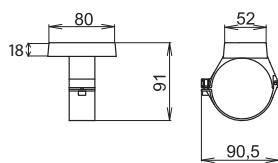

AQUA-LED

IP 68

Применение: моечные установки, резервуары, бассейны и химическая промышленность с возможностью погружения светильников в воде до глубины 20м.

Дроссель: ЭПРА 220-240 V/ 50-60 Hz AC, 176-280 V DC

Корпус: пластиковая труба диаметром 70мм (4мм толщиной прозрачный PC) – устойчивый материал, уровень горючести – В. Труба PMMA по желанию (IK07), законченная уплотняющими заглушками..

Отражатель: полированный алюминиевый профиль. Специальный алюминиевый профиль закрывает эл. часть.

Система крепления: прямая установка на основу со специальными обоймами, завешивание с подвесками или завешивание с помощью крепежей.

Подключение: винтовая клеммная колодка, макс.сечение проводов 2,5 мм²

По заказу: Em – непостоянный аварийный режим (1h, 3h)

MULTI – постоянный аварийный режим (1h, 3h)

DIM – диммируемый ЭПРА (1-10V, DSI, DALI)

1F/3F – однофазное или трехфазное соединение

GESIS – оформление с коннекторами

№	Модель	Тс/λ	(lm)*	(W)**	АхВхС (mm)
084000	AQUA-LED-1250-3K	3000K	1250	9	990x310x120
084001	AQUA-LED-1300-4K	4000K	1300	9	990x310x120
083990	AQUA-LED-1450-3K	3000K	1450	12	990x310x120
083991	AQUA-LED-1500-4K	4000K	1500	12	990x310x120
083980	AQUA-LED-1650-3K	3000K	1650	14	990x310x120
083981	AQUA-LED-1700-4K	4000K	1700	14	990x310x120

№	Модель	Тс/λ	(lm)*	(W)**	АхВхС (mm)
084006	AQUA-LED-1750-3K	3000K	1750	14	1290x310x120
084007	AQUA-LED-1900-4K	4000K	1900	14	1290x310x120
083996	AQUA-LED-2050-3K	3000K	2050	17	1290x310x120
083997	AQUA-LED-2200-4K	4000K	2200	17	1290x310x120
083986	AQUA-LED-2350-3K	3000K	2350	20	1290x310x120
083987	AQUA-LED-2550-4K	4000K	2550	20	1290x310x120