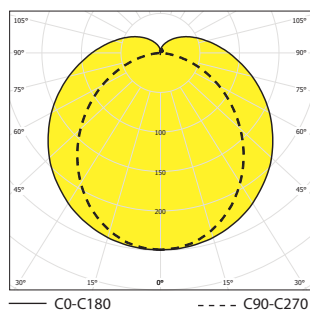

AQUA-LED-OP-4K, IP68

№	Модель	Тс/λ	(lm)*	(W)**	АхВхС (mm)
084000	AQUA-LED-1250-3K	3000K	1250	9	990x310x120
084001	AQUA-LED-1300-4K	4000K	1300	9	990x310x120
083990	AQUA-LED-1450-3K	3000K	1450	12	990x310x120
083991	AQUA-LED-1500-4K	4000K	1500	12	990x310x120
083980	AQUA-LED-1650-3K	3000K	1650	14	990x310x120
083981	AQUA-LED-1700-4K	4000K	1700	14	990x310x120

№	Модель	Тс/λ	(lm)*	(W)**	АхВхС (mm)
084006	AQUA-LED-1750-3K	3000K	1750	14	1290x310x120
084007	AQUA-LED-1900-4K	4000K	1900	14	1290x310x120
083996	AQUA-LED-2050-3K	3000K	2050	17	1290x310x120
083997	AQUA-LED-2200-4K	4000K	2200	17	1290x310x120
083986	AQUA-LED-2350-3K	3000K	2350	20	1290x310x120
083987	AQUA-LED-2550-4K	4000K	2550	20	1290x310x120