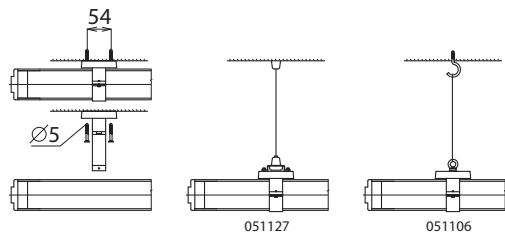

AQUA-LED

IP 68

Применение: моечные установки, резервуары, бассейны и химическая промышленность с возможностью погружения светильников в воде до глубины 20м.

Дроссель: ЭПРА 220-240 V/ 50-60 Hz AC, 176-280 V DC

Корпус: пластиковая труба диаметром 70мм (4мм толщиной прозрачный PC) – устойчивый материал, уровень горючести – В. Труба PMMA по желанию (IK07), законченная уплотняющими заглушками..

Отражатель: полированный алюминиевый профиль. Специальный алюминиевый профиль закрывает эл. часть.

Система крепления: прямая установка на основу со специальными обоймами, завешивание с подвесками или завешивание с помощью крепежей.

Подключение: винтовая клеммная колодка, макс.сечение проводов 2,5 мм²

По заказу: Em – непостоянный аварийный режим (1h, 3h)

MULTI – постоянный аварийный режим (1h, 3h)

DIM – диммируемый ЭПРА (1-10V, DSI, DALI)

1F/3F – однофазное или трехфазное соединение

GESIS – оформление с коннекторами

№	Модель	Тс/λ	(lm)*	(W)**	АхВхС (mm)
084000	AQUA-LED-1250-3K	3000K	1250	9	990x310x120
084001	AQUA-LED-1300-4K	4000K	1300	9	990x310x120
083990	AQUA-LED-1450-3K	3000K	1450	12	990x310x120
083991	AQUA-LED-1500-4K	4000K	1500	12	990x310x120
083980	AQUA-LED-1650-3K	3000K	1650	14	990x310x120
083981	AQUA-LED-1700-4K	4000K	1700	14	990x310x120

№	Модель	Тс/λ	(lm)*	(W)**	АхВхС (mm)
084006	AQUA-LED-1750-3K	3000K	1750	14	1290x310x120
084007	AQUA-LED-1900-4K	4000K	1900	14	1290x310x120
083996	AQUA-LED-2050-3K	3000K	2050	17	1290x310x120
083997	AQUA-LED-2200-4K	4000K	2200	17	1290x310x120
083986	AQUA-LED-2350-3K	3000K	2350	20	1290x310x120
083987	AQUA-LED-2550-4K	4000K	2550	20	1290x310x120