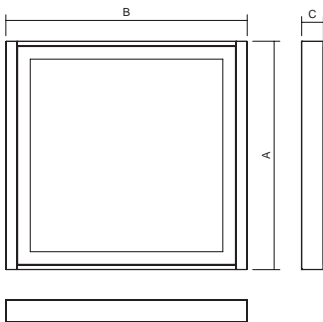

CORGI-LED, IP65