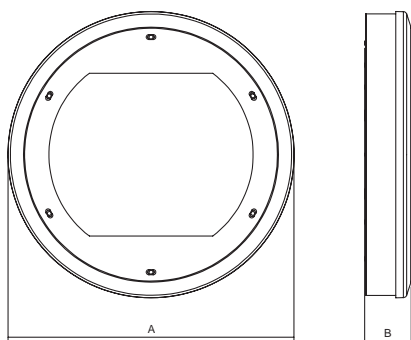

CLUMBER-LED

IP 54

Применение: просторы с высоким риском вандализма – подходы, метро, подземные гаражи, спортивные заведения, школьные заведения итд.

Дроссель: ЭПРА 220-240 V/ 50-60 Hz AC, 176-280 V DC

Корпус: листовая сталь белой покраски RAL 9003

Рассеиватель: поликарбонат PC. Рассеиватель встроен в металлическую раму RAL 9003. Специальные болты с ключом по желанию

Отражатель: полированный алюминий

Система крепления: прямая установка на основу

Подключение: безвинтовая трехполюсная клеммная колодка, макс.сечение проводов 2,5 мм² с возможностью подключения двух кабелей

Стандартное оснащение: 2x кабельный ввод, гайки с прокладкой для монтажных отверстий

Срок работы – LED: L80B10 ta30 – 70 000ч
L70B10 ta30 – 100 000ч

По заказу: Em – непостоянный аварийный режим /только для одноламповой версии/
MULTI – постоянный аварийный режим(1ч, 3ч)

DIM – диммируемый ЭПРА (DSI, DALI)

RAL – остальные оттенки покраски

2.7K-6.5K

NANO – охрана светильников слоем NANO (водоустойчивые, маслоустойчивые, антибактериальные свойства)

Код	Модель	Т_ц	(lm)*	(W)**	АxВ (mm)
053581	CLUMBER1-LED-3900-4K	4000	2969	24	505 x 63
053580	CLUMBER1-LED-4500-4K	4000	3415	28	505 x 63
053582	CLUMBER1-LED-5100-4K	4000	3851	33	505 x 63
053583	CLUMBER1-LED-6200-4K	4000	4690	44	505 x 63
053585	CLUMBER2-LED-1700-4K	4000	1151	10	370 x 63
053584	CLUMBER2-LED-1950-4K	4000	1324	12	370 x 63
053586	CLUMBER2-LED-2200-4K	4000	1493	14	370 x 63
053587	CLUMBER2-LED-2650-4K	4000	1819	19	370 x 63
053588	CLUMBER3-LED-1150-4K	4000	780	6	208 x 66
053589	CLUMBER3-LED-1500-4K	4000	1047	8	208 x 66
– специальное оснащение					
004579	Болт TORX M5x12				
004586	Ключ TORX M5x12				

(lm)* - световой поток, (W)** - мощность

— C0-C180   - - - - C90-C270