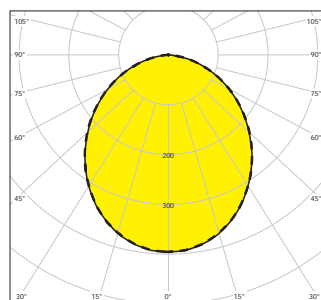

(lm)* - световой поток, (W)** - мощность

CLUMBER-LED, IP 54

— C0-C180 - - - - C90-C270