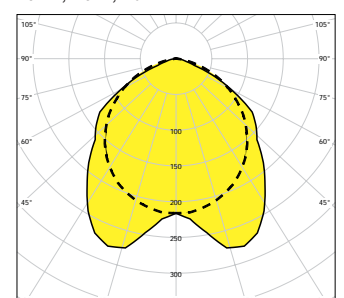

BOXER, 2x54W, IP64

— C0-C180

---- C90-C270