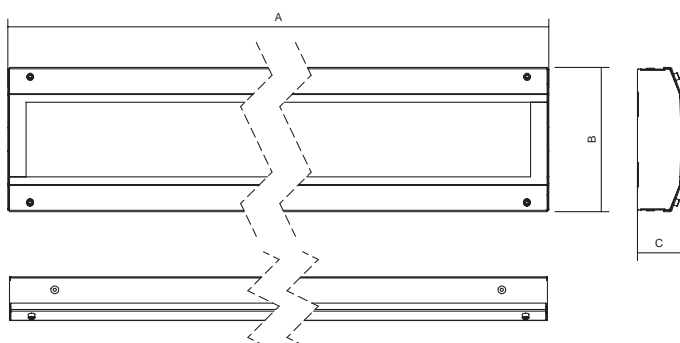

BOXER-II

IP 64

Применение: светильники в классе изоляции II, просторы с высоким риском вандализма – подходы, метро, подземные гаражи, спортивные заведения, школьные заведения итд.

Дроссель: ЭПРА 220-240 V/ 50-60 Hz AC, 176-280 V DC

Корпус: листовая сталь белой покраски RAL 9003

Рассеиватель: поликарбонат PC. Рассеиватель встроен в металлическую раму RAL 9003. Специальные болты с ключом по желанию

Отражатель: полированный алюминий

Система крепления: прямая установка на основу, встроенная в потолок с помощью рамы или угловая установка

Подключение: безвинтовая двухполюсная клеммная колодка, макс.сечение проводов 2,5 мм²

Стандартное оснащение: 2х кабельный ввод, гайки с прокладкой для монтажных отверстий

По заказу: Em – непостоянный аварийный режим (1h, 3h)

MULTI – постоянный аварийный режим (1ч, 3ч)

RAL – цветная шкала

SKLO – предохранительное стекло

NEREZ – корпус произведен из нержавеющей стали

DIM – диммируемый ЭПРА (DSI, DALI)

1F/3F – однофазное или трехфазное соединение

NANO – охрана светильников слоем NANO (водоустойчивые, маслоустойчивые, антибактериальные свойства)