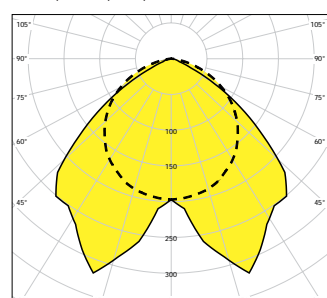

BOXER, 1x54W, IP64,

— C0-C180

---- C90-C270