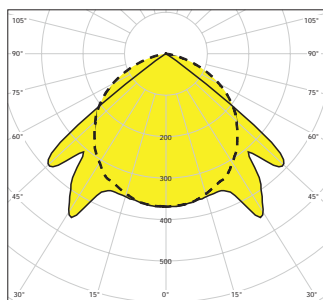

— C0-C180   - - - - C90-C270