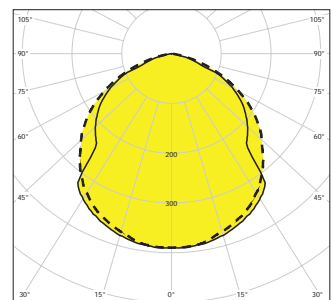

BISON-LED-15000

— C0-C180   - - - - C90-C270