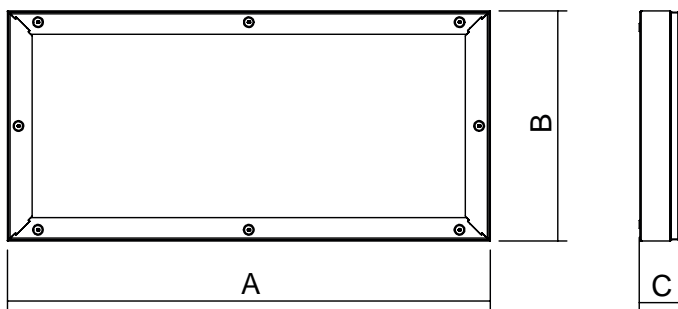

BISON-LED-H

BISON-LED-S