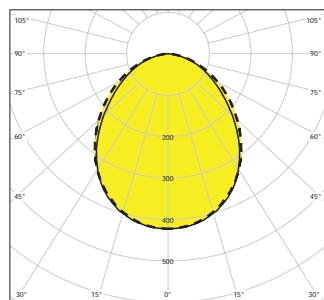

BISON-LED-OP

— C0-C180   - - - - C90-C270