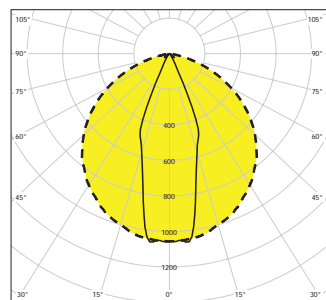

— C0-C180   - - - - C90-C270