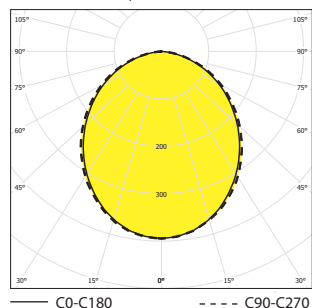

# IP20/IP40

BARBET-LED-D-4K, IP20/IP40

**Применение:** интерьеры, офисы, торговые центры, коридоры итд.

**Дроссель:** ЭПРА 220-240 V/ 50-60 Hz AC, 176-280 V DC

**Корпус:** металлический лист белой покраски RAL 9003