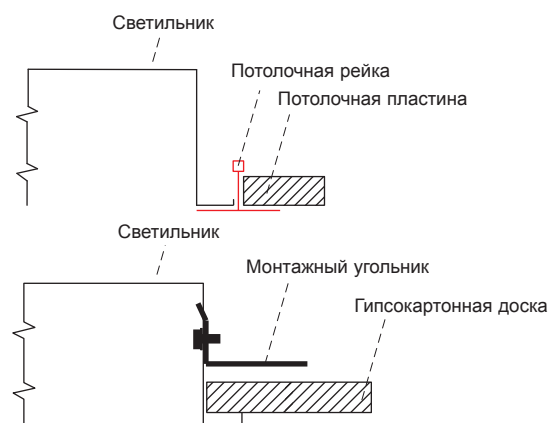

# BARBET-LED

# IP20/IP40

BARBET-LED-D-4K, IP20/IP40

**Применение:** интерьеры, офисы, торговые центры, коридоры итд.

**Дроссель:** ЭПРА 220-240 V/ 50-60 Hz AC, 176-280 V DC

**Корпус:** металлический лист белой покраски RAL 9003

**Рассеиватель:** OP – оптический молочный рассеиватель

**Система крепления:** встроенный в подвесной потолок M600 или M625 / гипсокартон, минимальная толщина подвесного потолка – 200 мм.

**Подключение:** безвитовая клеммная колодка для внешней установки, макс.сечение проводов 2,5 мм<sup>2</sup> с возможностью подключения двух кабелей