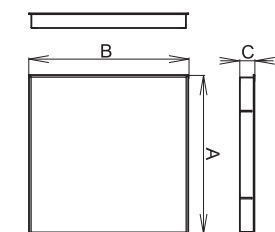

BARBET-LED

IP20/IP40