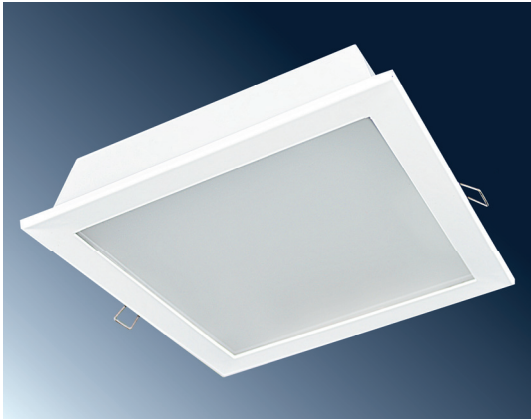

BANDOG-SQUARE

IP 43/IP 20

СВЕТИЛЬНИКИ ДЛЯ ВНУТРЕННИХ ПОМЕЩЕНИЙ ПОТОЛОЧНЫЕ ВСТРОЕННЫЕ

Применение: интерьеры, офисы, торговые центры, коридоры, гостиницы, банки итд.

Дроссель : ЭПРА 220-240 V/ 50-60 Hz

Корпус: листовой металл RAL 9003

Растр: PC – прозрачный поликарбонатный рассеиватель

OP – опаловый рассеиватель

– опаловый рассеиватель

Отражатель: полированный алюминиевый лист

AS – асимметрический алюминиевый отражатель

Система крепления: встроенный в потолочные модули и гипсокартон

Код	Наименование	TC-DEL	Г24q-2	Г24q-3	АxBxC (mm)	АxB* (mm)
051550	BANDOG-SQUARE-118, 1x18W				180 x 210 x 130	165 x 165
051551	BANDOG-SQUARE-218, 2x18W				180 x 210 x 130	165 x 165
051552	BANDOG-SQUARE-126, 1x26W				180 x 210 x 130	165 x 165
051553	BANDOG-SQUARE-226, 2x26W				180 x 210 x 130	165 x 165