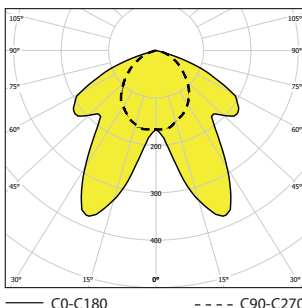

BANDOG-SQUARE, 1x18W, IP43/IP20
(без рассеивателя)