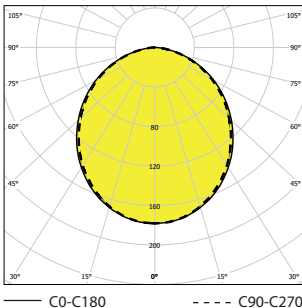

BANDOG-SQUARE-OP, 1x26W, IP43/IP20
(опаловый рассеиватель)