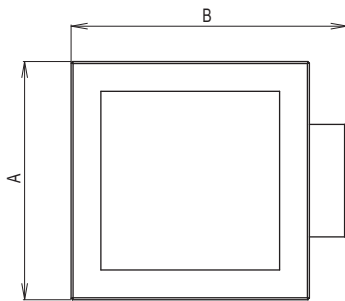

BANDOG-SQUARE

IP 43/IP 20

СВЕТИЛЬНИКИ ДЛЯ ВНУТРЕННИХ ПОМЕЩЕНИЙ ПОТОЛОЧНЫЕ ВСТРОЕННЫЕ

Применение: интерьеры, офисы, торговые центры, коридоры, гостиницы, банки итд.

Дроссель : ЭПРА 220-240 V/ 50-60 Hz

Корпус: листовой металл RAL 9003

Растр: PC – прозрачный поликарбонатный рассеиватель

OP – опаловый рассеиватель

– опаловый рассеиватель

Отражатель: полированный алюминиевый лист

AS – асимметрический алюминиевый отражатель

Система крепления: встроенный в потолочные модули и гипсокартон

Подключение: безвинтовая трехполюсная клеммная колодка, макс.сечение проводов 2,5 мм² с возможностью подключения двух кабелей

По заказу: Em – непостоянный аварийный режим

MULTI – постоянный аварийный режим

DIM – диммируемый ЭПРА (1-10V, DSI, DALI)

Код	Наименование	TC-DEL	Г24q-2	Г24q-3	АxBxC (mm)	АxB* (mm)
051550	BANDOG-SQUARE-118, 1x18W				180 x 210 x 130	165 x 165
051551	BANDOG-SQUARE-218, 2x18W				180 x 210 x 130	165 x 165
051552	BANDOG-SQUARE-126, 1x26W				180 x 210 x 130	165 x 165
051553	BANDOG-SQUARE-226, 2x26W				180 x 210 x 130	165 x 165

Код	Наименование	TC-DEL	Г24q-2	Г24q-3	АxBxC (mm)	АxB* (mm)
051554	BANDOG-SQUARE-AS-118, 1x18W				180 x 210 x 130	165 x 165
051555	BANDOG-SQUARE-AS-126, 1x26W				180 x 210 x 130	165 x 165

Код	Наименование	TC-DEL	Г24q-2	Г24q-3	АxBxC (mm)	АxB* (mm)
051556	BANDOG-SQUARE-PC-118, 1x18W				180 x 210 x 130	165 x 165
051557	BANDOG-SQUARE-PC-218, 2x18W				180 x 210 x 130	165 x 165
051558	BANDOG-SQUARE-PC-126, 1x26W				180 x 210 x 130	165 x 165
051559	BANDOG-SQUARE-PC-226, 2x26W				180 x 210 x 130	165 x 165