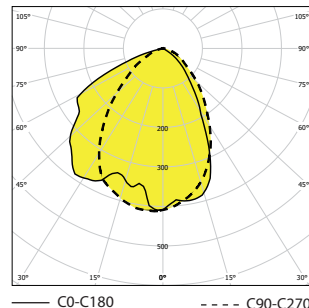

Код	Наименование	TC-DEL	Г24q-2	Г24q-3	АxBxC (mm)	АxB* (mm)
051550	BANDOG-SQUARE-118, 1x18W				180 x 210 x 130	165 x 165
051551	BANDOG-SQUARE-218, 2x18W				180 x 210 x 130	165 x 165
051552	BANDOG-SQUARE-126, 1x26W				180 x 210 x 130	165 x 165
051553	BANDOG-SQUARE-226, 2x26W				180 x 210 x 130	165 x 165