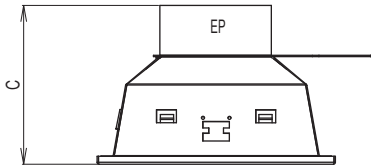

Применение: интерьеры, офисы, торговые центры, коридоры, гостиницы, банки итд.

Дроссель : ЭПРА 220-240 V/ 50-60 Hz

Корпус: листовой металл RAL 9003

Растр: PC – прозрачный поликарбонатный рассеиватель

OP – опаловый рассеиватель

– опаловый рассеиватель

Отражатель: полированный алюминиевый лист

AS – асимметрический алюминиевый отражатель

Система крепления: встроенный в потолочные модули и гипсокартон

Подключение: безвинтовая трехполюсная клеммная колодка, макс.сечение проводов 2,5 мм² с возможностью подключения двух кабелей

По заказу: Em – непостоянный аварийный режим

MULTI – постоянный аварийный режим

DIM – диммируемый ЭПРА (1-10V, DSI, DALI)