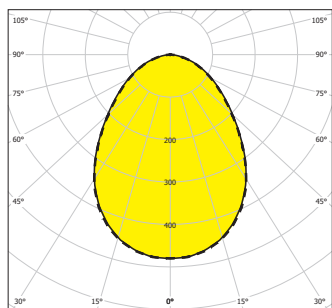

Код	Модель	Тс/λ	(lm)*	(W)**	АхВхС (mm)	АхВ (mm)
051570	BANDOG-SQUARE2-LED-800-4K, IP43/20	4000	800	7	180x180x130	165x165
051571	BANDOG-SQUARE2-LED-1250-4K, IP43/20	4000	1250	12	180x180x130	165x165
051572	BANDOG-SQUARE2-LED-2000-4K, IP43/20	4000	2000	20	180x180x130	165x165
051573	BANDOG-SQUARE2-LED-3000-4K, IP43/20	4000	3000	27	180x180x130	165x165
051574	BANDOG-SQUARE1-LED-800-4K, IP43/20	4000	800	7	235x235x130	217x217
051575	BANDOG-SQUARE1-LED-1250-4K, IP43/20	4000	1250	12	235x235x130	217x217
051576	BANDOG-SQUARE1-LED-2000-4K, IP43/20	4000	2000	20	235x235x130	217x217
051577	BANDOG-SQUARE1-LED-3000-4K, IP43/20	4000	3000	27	235x235x130	217x217

(lm)* - световой поток, (W)** - мощность

BANDOG-SQUARE-LED-4K, IP23