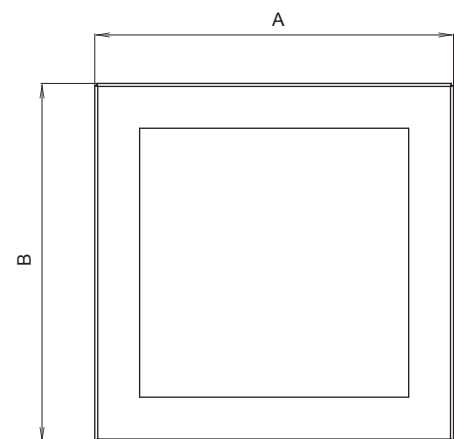

# BANDOG-SQUARE-LED

## IP 43/IP 20

СВЕТИЛЬНИКИ ДЛЯ ВНУТРЕННИХ ПОМЕЩЕНИЙ ПОТОЛОЧНЫЕ ВСТРОЕННЫЕ

**Применение:** интерьеры, офисы, торговые центры, коридоры, гостиницы, банки итд.  
**Дроссель:** ЭПРА 220-240 V/ 50-60 Hz AC, 176-280 V DC  
**Корпус:** листовый металл RAL 9003  
**Рассеиватель:** OP – опаловый рассеиватель PMMA  
**Отражатель:** MIRO – параболический растр из полированного алюминиевого листа MIRO SILVER®  
 AR – растр из полированного алюминиевого листа  
**Система крепления:** встроенный в потолочные модули и гипсокартон  
**Подключение:** безвитовая трехполюсная клеммная колодка, макс.сечение проводов 2,5 мм<sup>2</sup> с возможностью подключения двух кабелей  
**По заказу:** RAL – остальные оттенки покраски  
 Em – непостоянный аварийный режим  
 MULTI – постоянный аварийный режим  
 DIM – диммируемый ЭПРА (1-10V, DSI, DALI)

Код	Модель	Тс/λ	(lm)*	(W)**	АхВхС (mm)	АхВ (mm)
051570	BANDOG-SQUARE2-LED-800-4K, IP43/20	4000	800	7	180x180x130	165x165
051571	BANDOG-SQUARE2-LED-1250-4K, IP43/20	4000	1250	12	180x180x130	165x165
051572	BANDOG-SQUARE2-LED-2000-4K, IP43/20	4000	2000	20	180x180x130	165x165
051573	BANDOG-SQUARE2-LED-3000-4K, IP43/20	4000	3000	27	180x180x130	165x165
051574	BANDOG-SQUARE1-LED-800-4K, IP43/20	4000	800	7	235x235x130	217x217
051575	BANDOG-SQUARE1-LED-1250-4K, IP43/20	4000	1250	12	235x235x130	217x217
051576	BANDOG-SQUARE1-LED-2000-4K, IP43/20	4000	2000	20	235x235x130	217x217
051577	BANDOG-SQUARE1-LED-3000-4K, IP43/20	4000	3000	27	235x235x130	217x217

(lm)\* - световой поток, (W)\*\* - мощность

BANDOG-SQUARE-LED-4K, IP23

— C0-C180

--- C90-C270