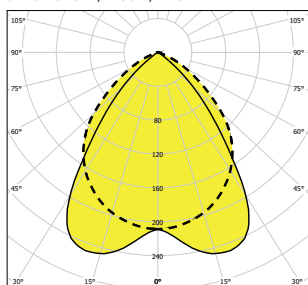

BALOT-SPORT, 2x36W, IP43

Применение: интерьеры, офисы, торговые центры, банки, пассажи итд.

Дроссель : ЭПРА 220-240 V/ 50-60 Hz AC, 176-280 V DC (мин. зажигающее напряжение разряда лампы ≥ 198 V DC)

Корпус: металлический лист белой покраски RAL 9003

Растр: AR – продольные пластины из полированного алюминиевого листа, поперечные пластины из матового алюминиевого листа

BAP – параболический растр из полированного алюминиевого листа

Рассеиватель: PC – поликарбонат

Система крепления: встроенный в подвесной потолок М 600 или М 625 или гипсокарто, минимальная толщина подвесного потолка – 200 мм.

Подключение: безвитая трехполюсная клеммная колодка, макс.сечение проводов 2,5 мм² с возможностью подключения двух кабелей

По заказу: Em – непостоянный аварийный режим (1h, 3h)

MULTI – постоянный аварийный режим (1h, 3h)

DIM – диммируемый ЭПРА (1-10V, DSI, DALI)

RAL – остальные оттенки покраски

1	2	3	4	5	6	7	8	9	10

– электронный дроссель, М 600х600, параболический растр

051400	BALOT-SPORT-136-BAP-EP, 1x36W							195 x 1197 x 100	–
051401	BALOT-SPORT-236-BAP-EP, 2x36W							298 x 1197 x 100	–
051402	BALOT-SPORT-158-BAP-EP, 1x58W							195 x 1497 x 100	–
051403	BALOT-SPORT-258-BAP-EP, 2x58W							298 x 1497 x 100	–
051404	BALOT-SPORT-154-BAP-EP, 1x54W							195 x 1197 x 100	–
051405	BALOT-SPORT-254-BAP-EP, 2x54W							298 x 1197 x 100	–
051406	BALOT-SPORT-180-BAP-EP, 1x80W							195 x 1497 x 100	–
051407	BALOT-SPORT-280-BAP-EP, 2x80W							298 x 1497 x 100	–

– электронный дроссель, М 600х600, линейный растр

051410	BALOT-SPORT-136-AR-EP, 1x36W							195 x 1197 x 100	–
051411	BALOT-SPORT-236-AR-EP, 2x36W							298 x 1197 x 100	–
051412	BALOT-SPORT-158-AR-EP, 1x58W							195 x 1497 x 100	–
051413	BALOT-SPORT-258-AR-EP, 2x58W							298 x 1497 x 100	–
051414	BALOT-SPORT-154-AR-EP, 1x54W							195 x 1197 x 100	–
051415	BALOT-SPORT-254-AR-EP, 2x54W							298 x 1197 x 100	–
051416	BALOT-SPORT-180-AR-EP, 1x80W							195 x 1497 x 100	–
051417	BALOT-SPORT-280-AR-EP, 2x80W							298 x 1497 x 100	–

– электронный дроссель, М 625х625, параболический растр

051420	BALOT2-SPORT-136-BAP-EP, 1x36W							1247 x 197 x 100	–
051421	BALOT2-SPORT-236-BAP-EP, 2x36W							1247 x 312 x 100	–
051422	BALOT2-SPORT-158-BAP-EP, 1x58W							1547 x 197 x 100	–
051423	BALOT2-SPORT-258-BAP-EP, 2x58W							1547 x 312 x 100	–
051424	BALOT2-SPORT-154-BAP-EP, 1x54W							1247 x 197 x 100	–
051425	BALOT2-SPORT-254-BAP-EP, 2x54W							1247 x 312 x 100	–
051426	BALOT2-SPORT-180-BAP-EP, 1x80W							1547 x 197 x 100	–
051427	BALOT2-SPORT-280-BAP-EP, 2x80W							1547 x 312 x 100	–

– электронный дроссель, М 625х625, линейный растр

051430	BALOT2-SPORT-136-AR-EP, 1x36W							1247 x 197 x 100	–
051431	BALOT2-SPORT-236-AR-EP, 2x36W							1247 x 312 x 100	–
051432	BALOT2-SPORT-158-AR-EP, 1x58W							1547 x 197 x 100	–
051433	BALOT2-SPORT-258-AR-EP, 2x58W							1547 x 312 x 100	–
051434	BALOT2-SPORT-154-AR-EP, 1x54W							1247 x 197 x 100	–
051435	BALOT2-SPORT-254-AR-EP, 2x54W							1247 x 312 x 100	–
051436	BALOT2-SPORT-180-AR-EP, 1x80W							1547 x 197 x 100	–
051437	BALOT2-SPORT-280-AR-EP, 2x80W							1547 x 312 x 100	–

– электронный дроссель, гипсокартон, параболический растр