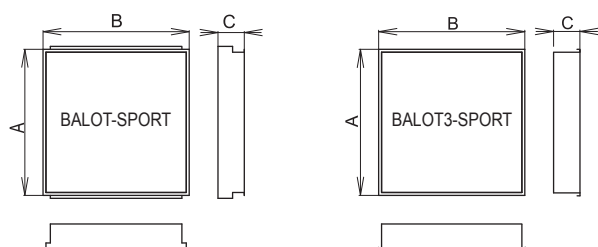

BALOT-SPORT

IP 43