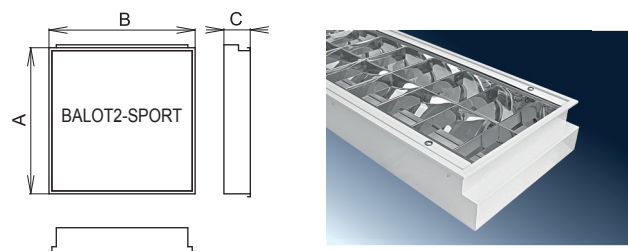

BALOT-SPORT

IP 43