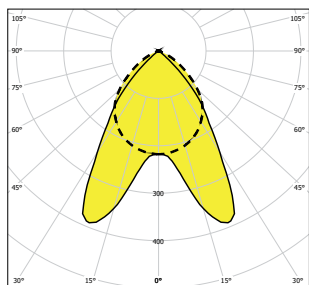

BALOT-SPORT, 2x54W, IP43