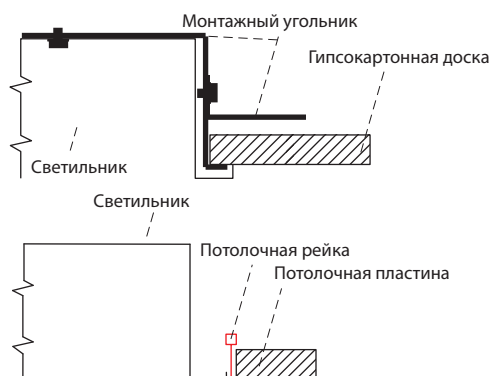

BALOT-SPORT

IP 43