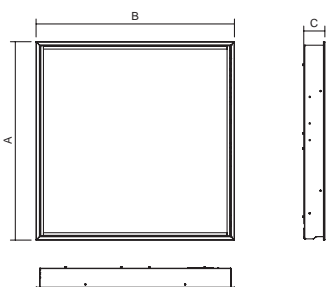

BALOT-SPORT-LED