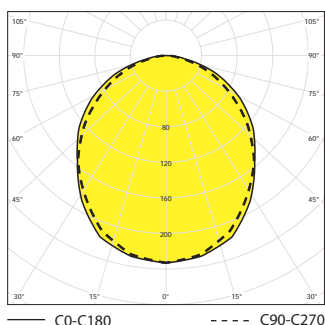

BALOT-PX, 4x18W, IP40

Код	Наименование	Тип цоколя	АxBxC (мм)
– электронный дроссель, модуль 600 x 600			
058060	BALOT-118-PX-EP, 1x18W	T26/G13	595 x 182 x 94
058061	BALOT-218-PX-EP, 2x18W		595 x 182 x 94
058062	BALOT-318-PX-EP, 3x18W		595 x 295 x 94
058063	BALOT-418-PX-EP, 4x18W		595 x 595 x 94
058064	BALOT-136-PX-EP, 1x36W		1195 x 182 x 94
058065	BALOT-236-PX-EP, 2x36W		1195 x 182 x 94
058066	BALOT-336-PX-EP, 3x36W		1195 x 295 x 94
058067	BALOT-436-PX-EP, 4x36W		1195 x 595 x 94
058068	BALOT-158-PX-EP, 1x58W		1195 x 595 x 94
058069	BALOT-258-PX-EP, 2x58W		1495 x 182 x 94
058071	BALOT-458-PX-EP, 4x58W	1495 x 295 x 94	

Код	Наименование	Тип цоколя	АxBxC (мм)	АxB* (мм)
– электронный дроссель, модуль 625 x 625				
058132	BALOT2/3-118-PX-EP, 1x18W	T26/G13	620 x 188 x 94	605 x 170
058133	BALOT2/3-218-PX-EP, 2x18W		620 x 307 x 94	605 x 295
058134	BALOT2/3-318-PX-EP, 3x18W		620 x 620 x 94	605 x 605
058135	BALOT2/3-418-PX-EP, 4x18W		620 x 620 x 94	605 x 605
058136	BALOT2/3-136-PX-EP, 1x36W		1247 x 188 x 94	1230 x 170
058137	BALOT2/3-236-PX-EP, 2x36W		1247 x 307 x 94	1230 x 295
058138	BALOT2/3-336-PX-EP, 3x36W		1247 x 619 x 94	1230 x 605
058139	BALOT2/3-436-PX-EP, 4x36W		1247 x 619 x 94	1230 x 605
058140	BALOT2/3-158-PX-EP, 1x58W		1546 x 188 x 94	1530 x 170
058141	BALOT2/3-258-PX-EP, 2x58W		1546 x 307 x 94	1530 x 295
058142	BALOT2/3-358-PX-EP, 3x58W		1546 x 620 x 94	1530 x 605
058143	BALOT2/3-458-PX-EP, 4x58W		1546 x 620 x 94	1530 x 605

– специальное оснащение

051138 Комплект крепежей BALOT2/VERTIGO/BARBET – гипсокартон

* Размер монтажного отверстия BALOT – PX, BALOT2 – PX