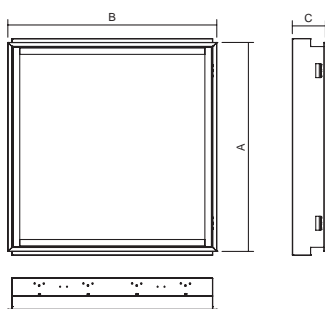

BALOT-PX, 4x18W, IP40

Код	Наименование	Тип цоколя	АxBxC (мм)
– электронный дроссель, модуль 600 x 600			
058060	BALOT-118-PX-EP, 1x18W	T26/G13	595 x 182 x 94
058061	BALOT-218-PX-EP, 2x18W		595 x 182 x 94
058062	BALOT-318-PX-EP, 3x18W		595 x 295 x 94
058063	BALOT-418-PX-EP, 4x18W		595 x 595 x 94
058064	BALOT-136-PX-EP, 1x36W		1195 x 182 x 94
058065	BALOT-236-PX-EP, 2x36W		1195 x 182 x 94
058066	BALOT-336-PX-EP, 3x36W		1195 x 295 x 94
058067	BALOT-436-PX-EP, 4x36W		1195 x 595 x 94
058068	BALOT-158-PX-EP, 1x58W		1195 x 595 x 94
058069	BALOT-258-PX-EP, 2x58W		1495 x 182 x 94
058071	BALOT-458-PX-EP, 4x58W	1495 x 295 x 94	