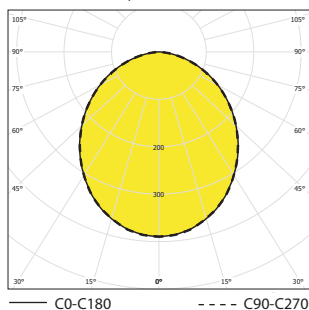

BALOT-LED-OP-4K, IP20/IP40