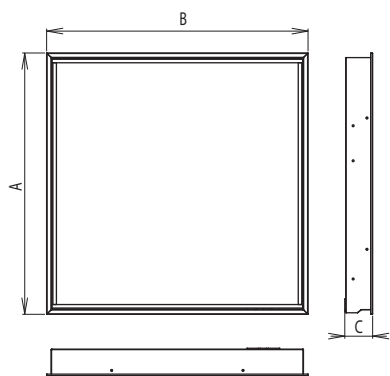

BALOT-LED

IP20/IP40

СВЕТИЛЬНИКИ ДЛЯ ВНУТРЕННИХ ПОМЕЩЕНИЙ ПОТОЛОЧНЫЕ ВСТРОЕННЫЕ