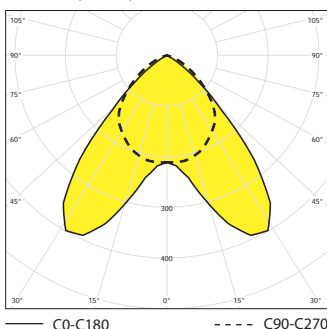

Растр: BAP – параболический растр из полированного алюминиевого листа

Система крепления: BALOT – встроенный в подвесной потолок/ гипсокартон 600x600 минимальная толщина подвесного потолка – 200 мм

Подключение: безвинтовая трехполюсная клеммная колодка, макс.сечение проводов 2,5 мм² с возможностью подключения двух кабелей

ISODOM – 3-полюсная клеммная колодка для упрощенной установки

BALOT-BAP, 4x18W, IP20

Код	Модель	Тип лампы	AbxC (mm)
– электронный дроссель, модуль 600 x 600			
058048	BALOT-118-BAP-EP, 1x18W	T26/G13	595 x 182 x 94
058049	BALOT-218-BAP-EP, 2x18W		595 x 295 x 94
058050	BALOT-318-BAP-EP, 3x18W		595 x 595 x 94
058051	BALOT-418-BAP-EP, 4x18W		595 x 595 x 94
058052	BALOT-136-BAP-EP, 1x36W		1195 x 182 x 94
058053	BALOT-236-BAP-EP, 2x36W		1195 x 295 x 94
058054	BALOT-336-BAP-EP, 3x36W		1195 x 595 x 94
058055	BALOT-436-BAP-EP, 4x36W		1195 x 595 x 94
058056	BALOT-158-BAP-EP, 1x58W		1495 x 182 x 94
058057	BALOT-258-BAP-EP, 2x58W		1495 x 295 x 94
058058	BALOT-358-BAP-EP, 3x58W		1495 x 595 x 94
058059	BALOT-458-BAP-EP, 4x58W	1495 x 595 x 94	