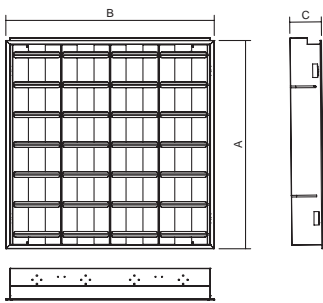

Растр: BAP – параболический растр из полированного алюминиевого листа

Система крепления: BALOT – встроенный в подвесной потолок/ гипсокартон 600x600 минимальная толщина подвесного потолка – 200 мм

Подключение: безвинтовая трехполюсная клеммная колодка, макс.сечение проводов 2,5 мм² с возможностью подключения двух кабелей

ISODOM – 3-полюсная клеммная колодка для упрощенной установки

BALOT-BAP, 4x18W, IP20

Код	Модель	Тип лампы	AbxC (mm)
– электронный дроссель, модуль 600 x 600			
058048	BALOT-118-BAP-EP, 1x18W	T26/G13	595 x 182 x 94
058049	BALOT-218-BAP-EP, 2x18W		595 x 295 x 94
058050	BALOT-318-BAP-EP, 3x18W		595 x 595 x 94
058051	BALOT-418-BAP-EP, 4x18W		595 x 595 x 94
058052	BALOT-136-BAP-EP, 1x36W		1195 x 182 x 94
058053	BALOT-236-BAP-EP, 2x36W		1195 x 295 x 94
058054	BALOT-336-BAP-EP, 3x36W		1195 x 595 x 94
058055	BALOT-436-BAP-EP, 4x36W		1195 x 595 x 94
058056	BALOT-158-BAP-EP, 1x58W		1495 x 182 x 94
058057	BALOT-258-BAP-EP, 2x58W		1495 x 295 x 94
058058	BALOT-358-BAP-EP, 3x58W		1495 x 595 x 94
058059	BALOT-458-BAP-EP, 4x58W	1495 x 595 x 94	