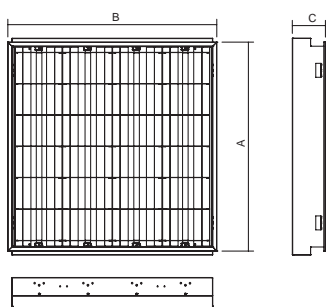

BALOT-AR/3-AR, 4x18W, IP20