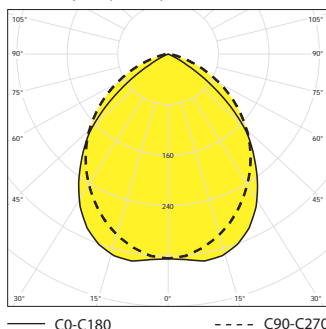

BALOT-AR/3-AR, 4x18W, IP20

Код	Наименование	Тип лампы	Размеры (мм)
<b>– электронный дроссель, модуль 600 x 600</b>			
058012	BALOT-118-AR-EP, 1x18W	T26/G13	595 x 182 x 108
058013	BALOT-218-AR-EP, 2x18W		595 x 295 x 94
058014	BALOT-318-AR-EP, 3x18W		595 x 595 x 94
058015	BALOT-418-AR-EP, 4x18W		595 x 595 x 94
058016	BALOT-136-AR-EP, 1x36W		1195 x 182 x 108
058017	BALOT-236-AR-EP, 2x36W		1195 x 295 x 94
058018	BALOT-336-AR-EP, 3x36W		1195 x 595 x 94
058019	BALOT-436-AR-EP, 4x36W		1195 x 595 x 94
058020	BALOT-158-AR-EP, 1x58W		1495 x 182 x 108
058021	BALOT-258-AR-EP, 2x58W		1495 x 295 x 94
058022	BALOT-358-AR-EP, 3x58W	1495 x 595 x 94	
058023	BALOT-458-AR-EP, 4x58W	1495 x 595 x 94	