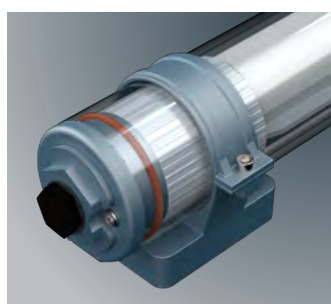

AQUA-70-Ex-LED

IP 68

Применение: внутренние и внешние просторы с опасностью взрыва горючих газов и испарений – Зона 1, 2 и просторы с опасностью взрыва горючих пылей – Зона 21, 22. Светильники утверждены в FTZU Ostrava – Radvanice (сертификат FTZU 17 ATEX 0052X).

Дроссель: ЭПРА 110-254 V, 50-60 Hz AC
ЭПРА 220-250 V, 0Hz DC

Корпус: пластиковая прозрачная труба диаметром 70мм (4мм толщиной прозрачный PC)

Система крепления: прямая установка на основу со специальными обоймами, завешивание с подвесками или завешивание с петлями.

Подключение: WAGOR Ex клеммная колодка, макс.сечение проводов 4,0 мм²

Стандартные принадлежности: 1 x кабельный вывод, 1 x уплотнительная заглушка

Срок работы – LED: L80B10 ta40 – 70 000ч
L70B10 ta40 – 100 000ч

По заказу: 1F – однофазное соединение
NANO – охрана светильников слоем NANO (водоустойчивые, маслоустойчивые, антибактериальные свойства 4000K, 6000K)

		Td/A	(lm)*	(W)**	АвВС (mm)
- t_a -20°C ≤ t_a ≤ +55°C					
084011	AQUA-70-Ex-LED-D-2500-118-4K	4000	2389	29	1144 x 425x 65
084012	AQUA-70-Ex-LED-D-5000-136-4K	4000	4421	52	1755 x 478x 65
084015	AQUA-70-Ex-LED-WOD-2500-118-4K	4000	2389	29	1144 x 425x 65
084016	AQUA-70-Ex-LED-WOD-5000-136-4K	4000	4421	52	1755 x 478x 65

- специальное оснащение

008060	Кабельный ввод Ex M20x1,5
008097	Гайка для кабельного ввода WISKA EMUG 20 M20x1,5
008090	Заглушка для Ex M20x1,5
007047N	Плоский уплотняющий кружок EPDM 27x18x1,5 mm
053630	Обойма AQUA-70 светло-серая (1 шт)
053629	Обойма AQUA-70 темно-серая (1 шт)
053627	Обойма AQUA-70 нерж. (1 шт)

(lm)* - световой поток, (W)** - мощность

Использование светильников в среде с опасностью взрыва