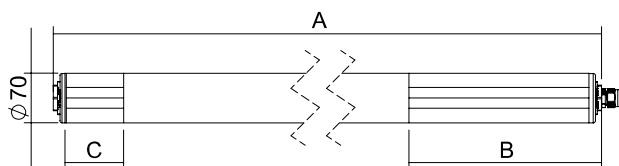

Система обозначения

AQUA-70-Ex-LED-D-XXXX-YYY	для стандартного рабочего режима с отключателем
AQUA-70-Ex-Em-LED-WOD-XXXX-YYY	для стандартного рабочего режима без разъединител
XXXX*	значение светового потока (lumen) 2500/5000
YYY*	тип корпуса светильника 118/136

FTZU 17 ATEX 0052X

AQUA-70-Ex-LED-5000-136-4K, IP68